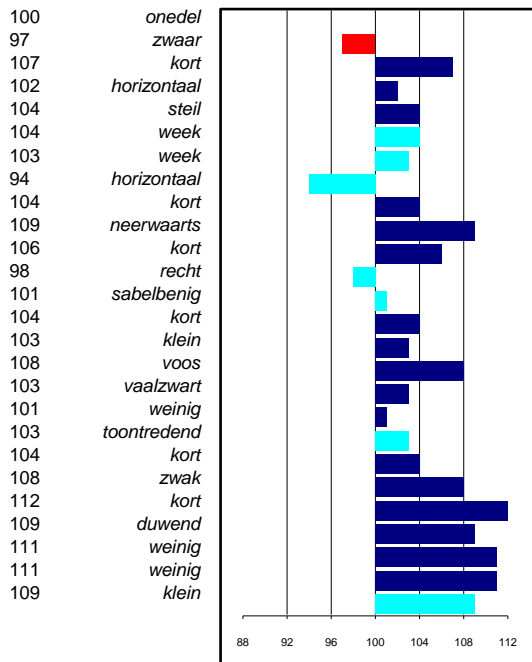

Aantal dekkingen per jaar

Resultaten Centraal Onderzoek**CO-Rijproef vanaf 2012**

Stap	7
Draf	8
Galop	7
houding&balans	8
souplesse	8
schakelen	7
impuls	6
Totaalscore	80

CO-Menproef vanaf 2012

Stap	7
Draf	8
houding&balans	7
souplesse	7
schakelen	7
impuls	7
Totaalscore	77

CO-Tuigproef vanaf 2012

Front	6
Houding	7
voorbeengebruik	8
achterbeengebr	7
zweefm	7
souplesse	7
impuls	7
Totaalscore	76

Keuringsresultaten nakomelingen

Merries Stb:	0
Merries Ster:	0
Merries Sterperc:	0%
Merries Model:	0
Merries Preferent:	0
Merries Prestatie:	0
Merries niet opgenomen	0
Ruinen Rb	0
Ruinen Rb Ster	0
Hengsten Stb	0
Hengsten Vb Ster	0
Sportpaarden	0

Gegevens geboorteregistratie

Percentage aftekening toegestaan:	0% (0)
Percentage aftekening niet-toegestaan:	0% (0)

Veulengegevens

Fokwaarden exterieur lineair 18-12-2014 (betrouwbaarheid 43%)

edel
licht
lang
verticaal
schuin
strak
strak
afhellend
lang
opwaarts
lang
onderstaand
recht
lang
groot
hard
gitzwart
veel
frans
lang
krachtig
ruim
dragend
veel
veel
groot