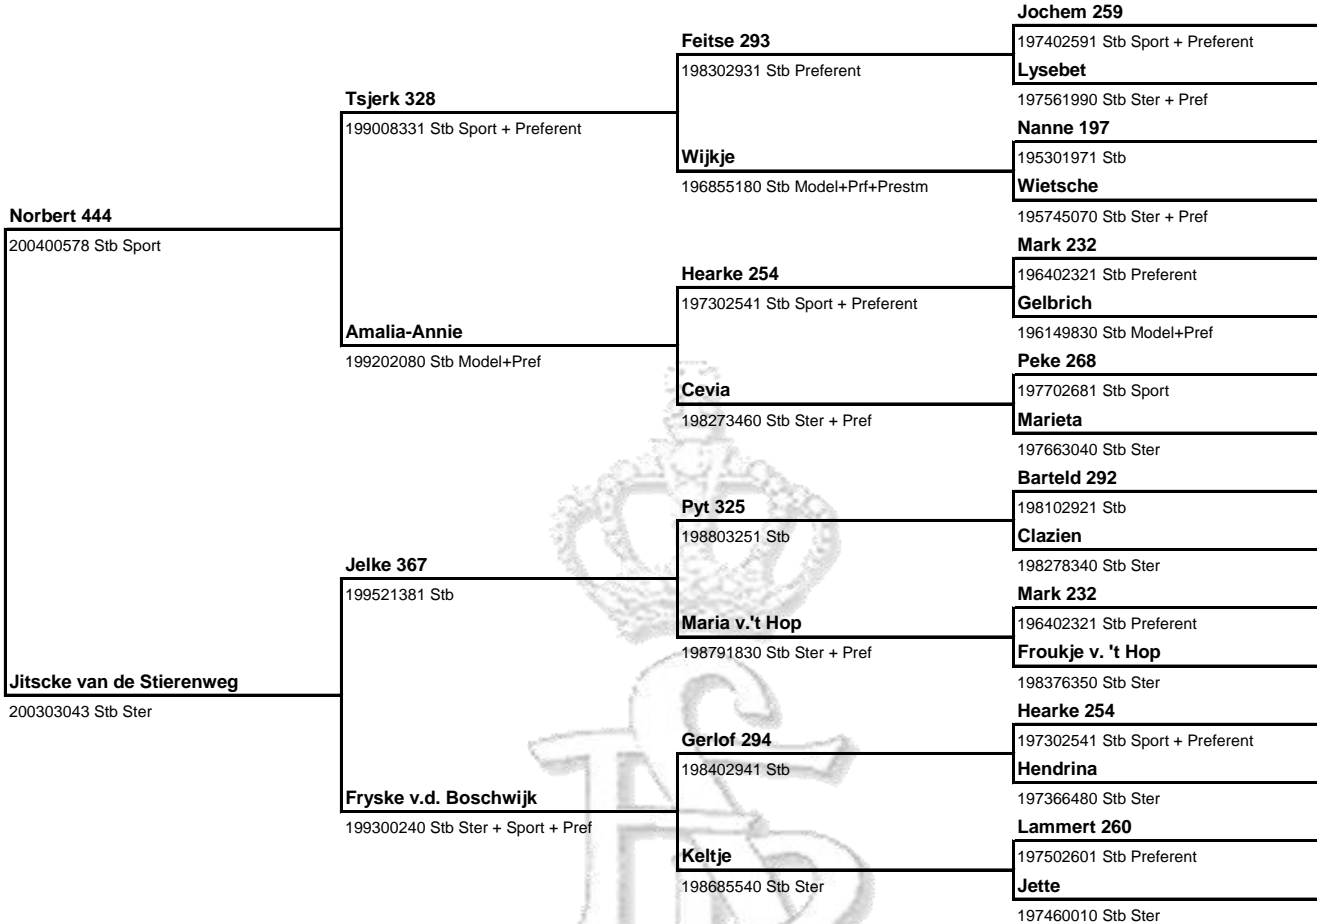

Register:	Stb	Schofthoogte:	172 (15/11/2013)
Geboortedatum:	31/03/2010	Merriestam:	050 (Generatie 13)
Levensnummer:	201000839	Verwantschaps%:	1714 (06-01-2014)
Fokker:	M. van Elzaker, Lepelstraat		
Eigenaar:	van Manen, Ede		